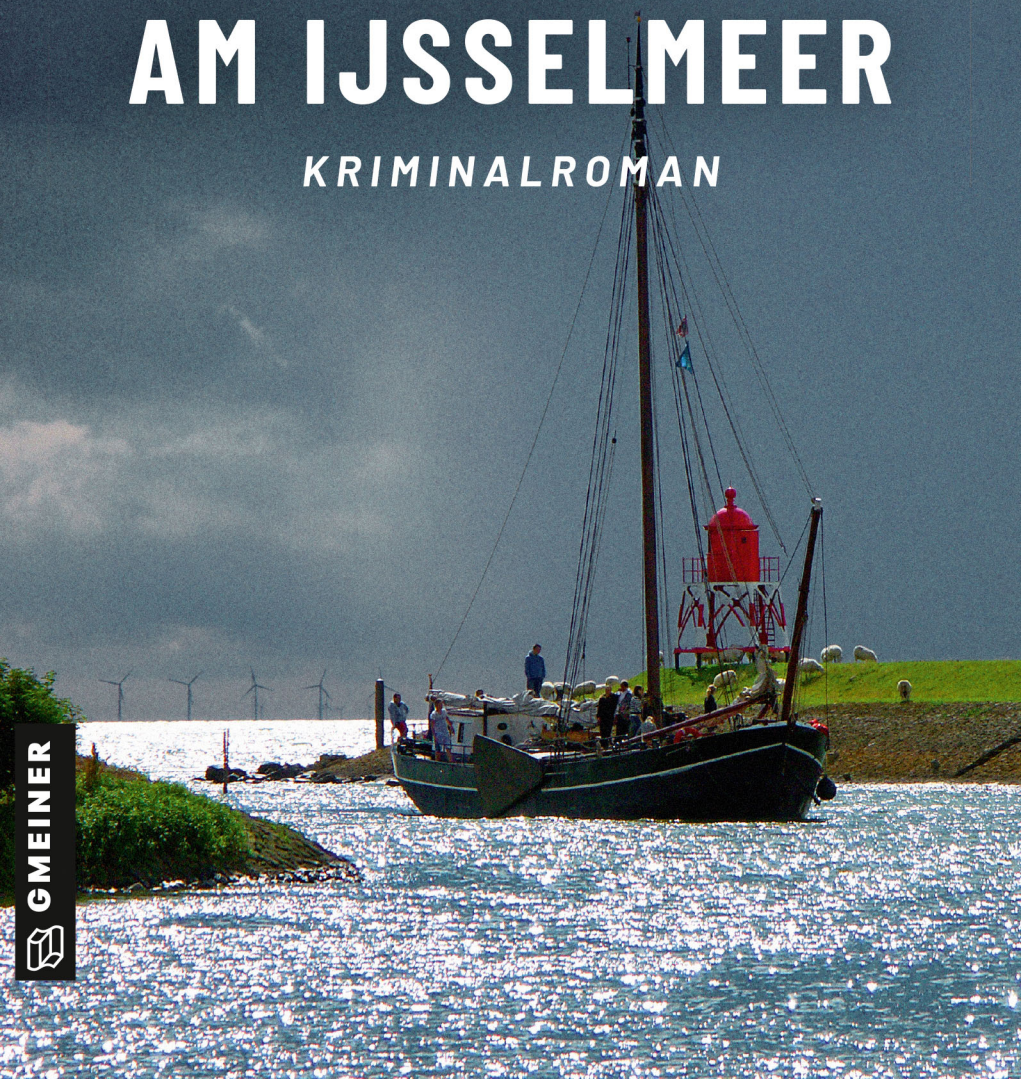

DORIS ALTHOFF

DER STUMME TOD AM IJSSELMEER

KRIMINALROMAN

GMEINER

DORIS ALTHOFF

**Der stumme Tod
am IJsselmeer**

DORIS ALTHOFF

Der stumme Tod am IJsselmeer

KRIMINALROMAN

GMEINER